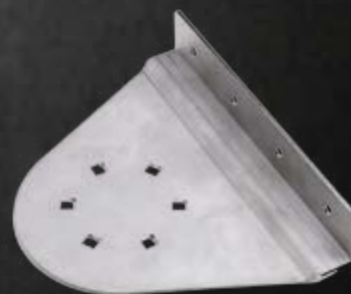

Te slim voor inbrekers

- Hoe harder Puck wordt aangevallen, hoe moeilijker hij te openen is. Bij een krachtige aanval op Puck blokkeert het mechanisme, waardoor je het slot niet meer kunt opendraaien

Te sterk voor inbrekers

- Puck is het enige mechanische code sleutelkluisje met SKG certificering. Daardoor veilig toe te passen binnen Politie Keurmerk Veilig Wonen (PKVW)
- Gepantserde stalen kap geeft aanvallers geen schijn van kans
- Heavy duty muurankers voor veilige muur montage

Puck Montagebeugel

Voor montage tussen kozijn en deur.

- Snelle montage zonder noodzaak voor een vakman mogelijk
- Ideaal voor tijdelijke plaatsing: laat geen zichtbare schade achter
- Geschikt voor situaties waar boren in de muur niet is toegestaan
- Montage van Puck in combinatie met deze beugel is door SKG goedgekeurd voor houten kozijnen